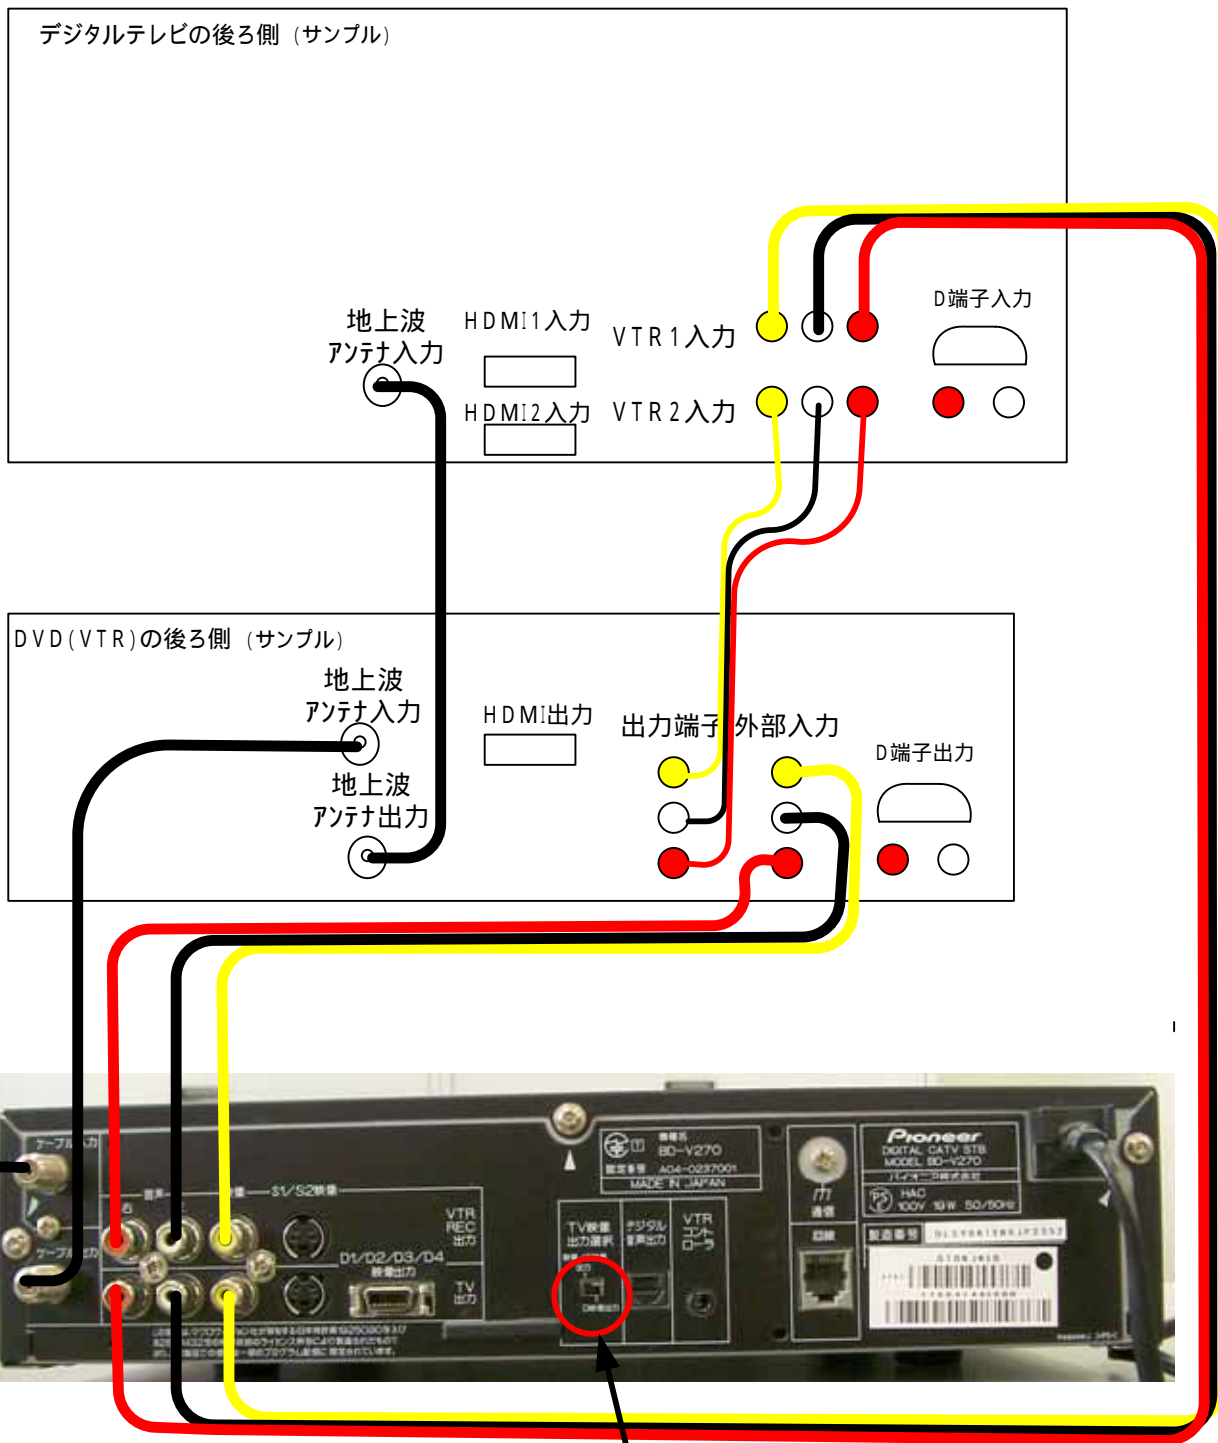

接続方法 AVケーブル TV用

出力側にスイッチを変更してください。