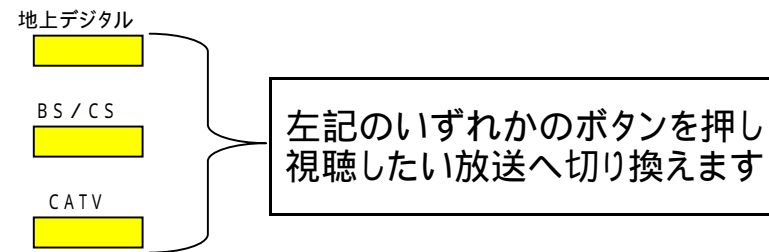

地上デジタル放送を視聴する場合

1. 最初に ボタンを押します
   次に 視聴する数字ボタンを押してください
2. NHK総合 ① を押す
   - NHK教育 ② を押す
   - テレビ金沢 ④ を押す
   - 北陸朝日 ⑤ を押す
   - 北陸放送 ⑥ を押す
   - 石川テレビ ⑧ を押す
   - あさがおテレビ ⑨ を押す

BSデジタル放送を視聴する場合

1. 最初に ボタンを押します
   次に 視聴する数字ボタンを押してください
2. BS 1(NHK衛星第一) ① を押す **別料金**
   - BS 2(NHK衛星第二) ② を押す **別料金**
   - BS - hi(NHKハビジョン) ③ を押す **別料金**
   - BS日テレ ④ を押す
   - BS朝日 ⑤ を押す
   - BS - TBS ⑥ を押す
   - BSジャパン ⑦ を押す
   - BSフジ ⑧ を押す
   - WOWOW ⑨ を押す **別料金**
   - スター・チャンネル ハビジョン ⑩ を押す **別料金**
   - BS 11デジタル ⑪ を押す
   - TwellV (トゥエルビ) ⑫ を押す

注 BS 1, BS 2, BS - hiはNHKと別途衛星契約が必要です

CS / ペイ・パー・ビュー放送を視聴する場合

1. 最初に ボタンを押します
   次に を押す
   その後視聴する数字ボタン(3桁)を押してください
   例 『GAORA』を視聴する場合 ⑦ ③ ⑤ と押します

チャンネル番号	チャンネル名	料金
161	スカチャン161	別料金
176	スカチャン176	別料金
769	V パラダイス	別料金
771	Mnet	別料金
960	パーフェクトチョイス110	別料金

各放送を順送りで視聴する場合

STBの表示

地上デジタル放送の場合の表示番号 **t d**

BSデジタル放送の場合の表示番号 **b s**

CS / ペイ・パー・ビュー - の場合の表示番号 **J C**

次に ボタンを使用して順送りでも逆送りでも番組を視聴出来ます

チャンネル番号	基本料金内チャンネル	772	MTV
700	チャンネル700	774	歌謡ポップスチャンネル
721	フジテレビTWO	780	カートゥーンネットワーク
722	旅 / MONDO 21チャンネル	781	キッズステーション
724	囲碁・将棋チャンネル	782	アニマックス
730	J sports ESPN	790	日経CNBC
731	J sports 1	793	日テレ NEWS 24
732	J sports 2	794	TBSニュースパート
734	スカイ・Asports+	796	ディスカバリーチャンネル
735	GAORA	797	アニマルプラネット
736	日テレG+	798	ヒストリーチャンネル
737	ゴルフネットワーク	799	ナショナルジオグラフィックチャンネル
739	フジテレビONE	チャンネル番号	別料金チャンネル
741	釣りビジョン	728	フジテレビNEXT
748	チャンネル銀河	733	J sports Plus
749	アジアドラマチックTV So-net	760	スター・チャンネル
750	チャンネル NECO	761	スター・チャンネル プラス
751	ファミリー劇場	762	スター・チャンネル クラシック
752	日本映画専門チャンネル	763	衛星劇場
753	時代劇専門チャンネル	764	東映チャンネル
754	FOX	810	グリーンチャンネル
755	Super drama TV	811	グリーンチャンネル2
758	ミステリチャンネル	950	レイボーイチャンネル
759	ザ・シネマ	951	レインボーチャンネル
765	TBSチャンネル	952	ミッドナイト・ブルー
766	テレ朝チャンネル	953	パラダイスTV
770	スペースシャワー TV	954	ピンクチェリー