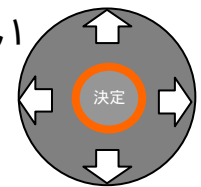

地上デジタル放送を視聴する場合

例 NHK総合視聴の場合

- リモコンの ボタンを押します
- 次に
リモコンの ボタンを押すとNHK総合が映しだされます
(詳細及び他のチャンネルは裏ページをご覧ください)

BSデジタル放送を視聴する場合

例 BSフジを視聴の場合

- リモコンの ボタンを押します
- 次に
リモコンの ボタンを押すとBSフジが映しだされます
(詳細及び他のチャンネルは裏ページをご覧ください)

巻き戻し 「巻き戻し」ボタンは1回押すと×2、2回押すと×4、3回押すと×8で巻き戻しのスピードが変えれます。

早送り 「早送り」ボタンは1回押すと×2、2回押すと×4、3回押すと×8で早送りのスピードが変えれます。

電子番組ガイドの使い方

取扱説明書(P - 27)

2009/6/1版

番組映像を見ている状態

リモコンの ボタンを押します。

もう一度押すと番組表は消え、元の映像が映し出されます
番組表より視聴選択・録画予約が可能です

番組予約録画予約方法

番組ガイドからの予約方法は、このボタンを使い
チャンネル及び時間の移動できます。

録画したい番組が見つかりましたら、

そこで、 「緑ボタン」を押して下さい。(一発予約が出来ます)

数字ボタン

- 地上デジタル放送、BSデジタル放送ではチャンネル短縮ボタンとして利用できます
- 直接入力の場合は、チャンネル番号(3桁)を入力してください

CS放送 / PPVを視聴の場合

例 ゴルフネットワークを視聴の場合