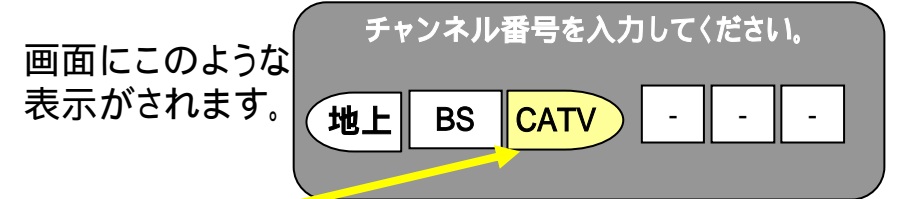

リモコンの **CATV** ボタンを押す
次に

リモコンの **チャンネル番号入力** ボタンを押す
次に

画面にこのような表示がされます。

「CATV」の表示が黄色になっているの確認し次に

リモコンの **7 3 7** ボタンを押す

ゴルフネットワークが映し出されます
(詳細及び他のチャンネルは裏ページをご覧ください)

画面表示

● のボタンを押すと、今見ている番組名が画面上で確認できます。

BSデジタル放送を視聴する場合

最初に **BS** ボタンを押します
次に 視聴する数字ボタンを押してください

- BS 1(NHK衛星第一) **1** を押す **別料金**
- BS 2(NHK衛星第二) **2** を押す **別料金**
- BS - hi(NHKHi化'シ'ョン) **3** を押す **別料金**
- BS日テレ **4** を押す
- BS朝日 **5** を押す
- BS - TBS **6** を押す
- BSジャパン **7** を押す
- BSフジ **8** を押す
- WOWOW **9** を押す **別料金**
- スター・チャンネル Hi化'シ'ョン **10** を押す **別料金**
- BS11デジタル **11** を押す
- TwellV(トゥエルビ) **12** を押す

注 BS1, BS2, BS - hiはNHKと別途衛星契約が必要です

各放送を順送りで視聴する場合

次に **チャンネル** ボタンを使用して順送りでも逆送りでも番組を視聴出来ます

地上デジタル放送を視聴する場合

最初に **地上** ボタンを押します
次に 視聴する数字ボタンを押してください

- NHK総合 **1** を押す
- NHK教育 **2** を押す
- テレビ金沢 **4** を押す
- 北陸朝日 **5** を押す
- 北陸放送 **6** を押す
- 石川テレビ **8** を押す
- あさがおテレビ **9** を押す

CS/ペイ・パー・ビュー放送を視聴する場合

例 **ゴルフネットワークを視聴の場合**

リモコンの **CATV** ボタンを押す
次に

リモコンの **チャンネル番号入力** ボタンを押す
次に

画面にこのような表示がされます。

「CATV」の表示が黄色になっているの確認し次に

リモコンの **7 3 7** ボタンを押す

ゴルフネットワークが映し出されます