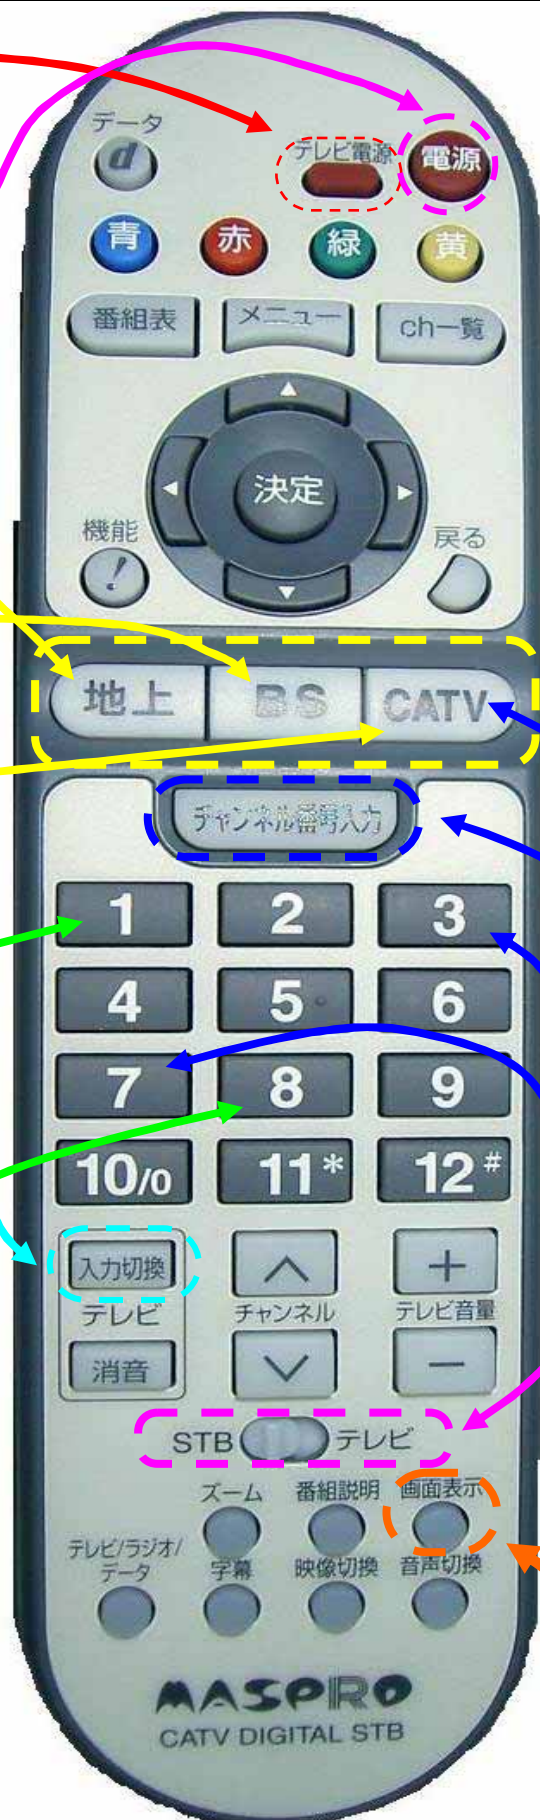

リモコン操作方法

デジタル放送を見るとき

- リモコンの **テレビ電源** を押す (TVの電源が入ります)
- リモコンの **電源** を押す (STBの電源が入ります)
- リモコンの **入力切換** を押し、CATVの表示画面にする
【 **地上** / **BS** / **CATV** 】に設定
- リモコンの放送切換ボタンで視聴する放送を選択する
- 地上デジタル放送の場合 **地上** ボタンを押す
- BSデジタル放送の場合 **BS** ボタンを押す
- CS放送 / PPVの場合 **CATV** ボタンを押す

地上デジタル放送を視聴する場合

例 NHK総合視聴の場合

リモコンの **地上** ボタンを押す(上記)

次に

リモコンの **1** ボタンを押す(NHK総合が映しだされる)
NHK総合
(詳細及び他のチャンネルは裏ページをご覧ください)

BSデジタル放送を視聴する場合

例 BSフジを視聴の場合

リモコンの **BS** ボタンを押す(上記)

次に

リモコンの **8** ボタンを押す(BSフジが映しだされます)
BSフジ

(詳細及び他のチャンネルは裏ページをご覧ください)

操作をする時は、必ずココのスイッチを「STB」側にして操作して下さい。

電子番組ガイドの使い方

(P - 15)

取扱説明書のページを表示

番組映像を見ている状態

リモコンの **番組表** ボタンを押す

もう一度押すと番組表は消え、元の映像が映し出されます

番組表より視聴選択も可能です

番組表より視聴予約が可能です

数字ボタン

- 地上デジタル放送、BSデジタル放送ではチャンネル短縮ボタンとして利用できます
- 直接入力の場合は、チャンネル番号(3桁)を入力してください

CS放送 / PPVを視聴の場合

例 ゴルフネットワークを視聴の場合