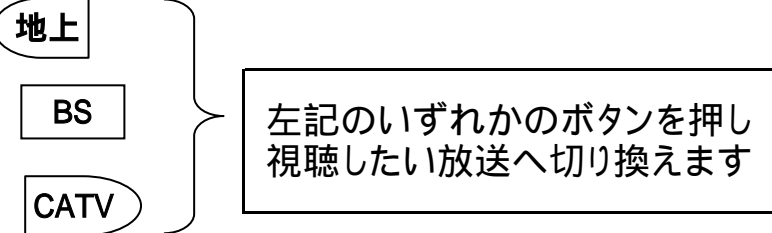

BSデジタル放送を視聴する場合

最初に **BS** ボタンを押します
次に 視聴する数字ボタンを押してください

- BS 1(NHK衛星第一) **1** を押す **別料金**
- BS 2(NHK衛星第二) **2** を押す **別料金**
- BS - hi(NHKHi化'シ'ョン) **3** を押す **別料金**
- BS日テレ **4** を押す
- BS朝日 **5** を押す
- BS - TBS **6** を押す
- BSジャパン **7** を押す
- BSフジ **8** を押す
- WOWOW **9** を押す **別料金**
- スター・チャンネル Hi化'シ'ョン **10** を押す **別料金**
- BS11デジタル **11** を押す
- TwellV(トゥエルビ) **12** を押す

注 BS1, BS2, BS - hiはNHKと別途衛星契約が必要です

各放送を順送りで視聴する場合

次に **チャンネル** ボタンを使用して順送りでも逆送りでも番組を視聴出来ます

地上デジタル放送を視聴する場合

最初に **地上** ボタンを押します
次に 視聴する数字ボタンを押してください

- NHK総合 **1** を押す
- NHK教育 **2** を押す
- テレビ金沢 **4** を押す
- 北陸朝日 **5** を押す
- 北陸放送 **6** を押す
- 石川テレビ **8** を押す
- あさがおテレビ **9** を押す

CS放送		基本料金内チャンネル		ペイ・パー・ビュー		
チャンネル番号	チャンネル名	チャンネル番号	チャンネル名	チャンネル番号	チャンネル名	料金
700	チャンネル700	758	ミステリチャンネル	161	スカチャン161	別料金
721	フジテレビTWO	759	ザ・シネマ	176	スカチャン176	別料金
722	旅/MONDO21チャンネル	765	TBSチャンネル	769	V パラダイス	別料金
724	囲碁・将棋チャンネル	766	テレ朝チャンネル	771	Mnet	別料金
730	J sports ESPN	770	スペースシャワー TV	960	パーフェクトチョイス110	別料金
731	J sports 1	772	MTV	別料金チャンネル		
732	J sports 2	774	歌謡ポップスチャンネル	728	フジテレビNEXT	
734	スカイ・Asports+	780	カートゥーンネットワーク	733	J sports Plus	
735	GAORA	781	キッズステーション	760	スター・チャンネル	
736	日テレG+	782	アニマックス	761	スター・チャンネル プラス	
737	ゴルフネットワーク	790	日経CNBC	762	スター・チャンネル クラシック	
739	フジテレビONE	793	日テレ NEWS24	763	衛星劇場	
741	釣りビジョン	794	TBSニュースバード	764	東映チャンネル	
748	チャンネル銀河	796	ディスカバリーチャンネル	810	グリーンチャンネル	
749	アジアドラマチックTV So-net	797	アニマルプラネット	811	グリーンチャンネル2	
750	チャンネル NECO	798	ヒストリーチャンネル	950	プレイボーイチャンネル	
751	ファミリー劇場	799	ナショナルジオグラフィックチャンネル	951	レインボーチャンネル	
752	日本映画専門チャンネル			952	ミッドナイト・ブルー	
753	時代劇専門チャンネル			953	パラダイスTV	
754	FOX			954	ピンクチェリー	
755	Super drama TV