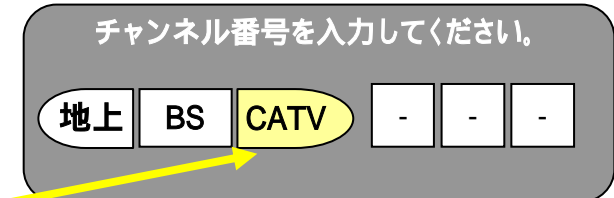

次に

リモコンの **8** ボタンを押す(BSフジが映しだされます)
BSフジ

(詳細及び他のチャンネルは裏ページをご覧ください)

操作をする時は、必ずココのスイッチを「STB」側にして操作して下さい。

電子番組ガイドの使い方

(P - 15)

取扱説明書のページを表示

番組映像を見ている状態

リモコンの **番組表** ボタンを押す

もう一度押すと番組表は消え、元の映像が映し出されます

番組表より視聴選択も可能です

番組表より視聴予約が可能です

数字ボタン

- 地上デジタル放送、BSデジタル放送ではチャンネル短縮ボタンとして利用できます
- 直接入力の場合は、チャンネル番号(3桁)を入力してください

CS放送 / PPVを視聴の場合

例 ゴルフネットワークを視聴の場合

リモコンの **CATV** ボタンを押す
次に

リモコンの **チャンネル番号入力** ボタンを押す
次に

画面にこのような表示がされます。

「CATV」の表示が黄色になっているの確認し次に

リモコンの **7 3 7** ボタンを押す

ゴルフネットワークが映し出されます
(詳細及び他のチャンネルは裏ページをご覧ください)

画面表示

● のボタンを押すと、今見ている番組名が画面上で確認できます。

BSデジタル放送を視聴する場合

最初に **BS** ボタンを押します
次に 視聴する数字ボタンを押してください

- BS 1(NHK衛星第一) **1** を押す **別料金**
- BS 2(NHK衛星第二) **2** を押す **別料金**
- BS - hi(NHKHi化'シ'ョン) **3** を押す **別料金**
- BS日テレ **4** を押す
- BS朝日 **5** を押す
- BS - TBS **6** を押す
- BSジャパン **7** を押す
- BSフジ **8** を押す
- WOWOW **9** を押す **別料金**
- スター・チャンネル Hi化'シ'ョン **10** を押す **別料金**
- BS11デジタル **11** を押す
- TwellV(トゥエルビ) **12** を押す