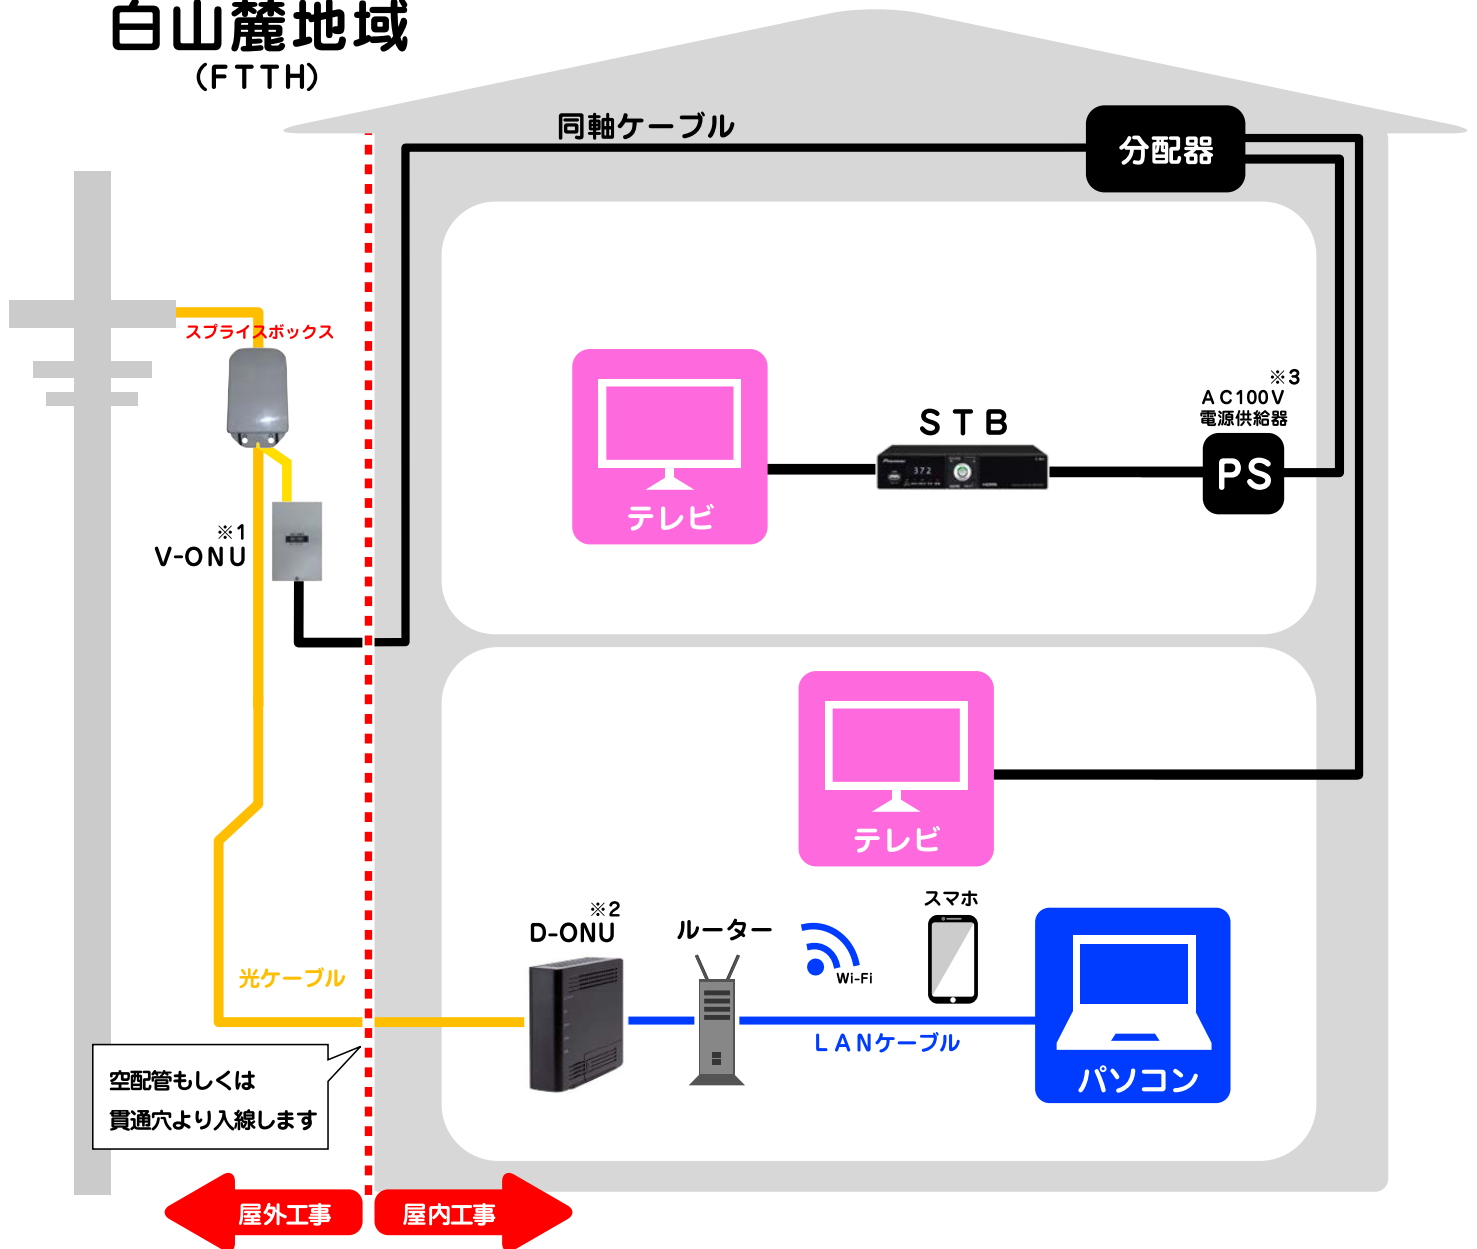

# 配線工事のイメージ 白山麓地域 (FTTH)

空配管もしくは  
貫通穴より入線します

- ※1 V-ONU (映像用終端装置)
- ※2 D-ONU (通信用終端装置)
- ※3 PS (V-ONU電源供給器)は、ご自宅の仕様によって天井内や収納ボックス内に取り付する場合があります。  
(新築やリフォームの際にはV-ONU用100Vの電源が必要になります。分配器の付近にコンセントを用意して下さい。)