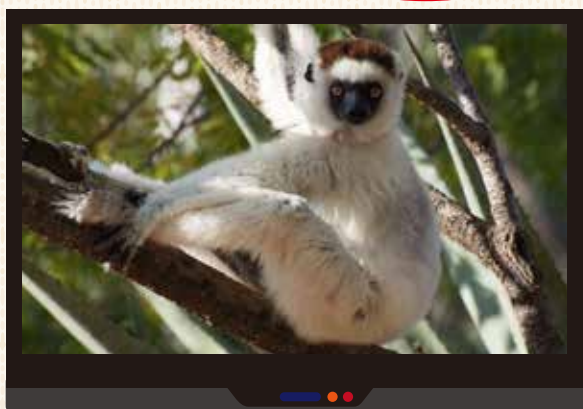

高
画
質

4K

あなたの"みたい"がきっとみつける!
の感動を
あさがおテレビで!!

ハイビジョンの
4倍の高画質
臨場感があふれる映像!

※画像はイメージです

BS4K チャンネル をご紹介!

NHK
BS4K

ラグビーW杯、
NHKBS4Kでは日本戦の
予選全試合と決勝など
6試合を放送予定