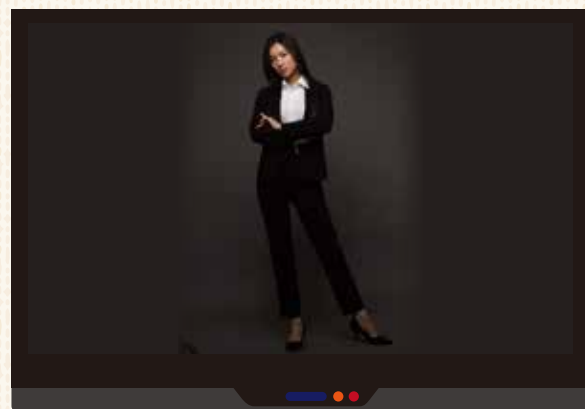

土曜ドラマ9「W県警の悲劇」
©「W県警の悲劇」製作委員会2019

BS朝日 4K

BSフジ 4K

BS-TBS 4K

BS0テレ 4K

SHOP CHANNEL

4K QVC

※BS日テレ4Kは2019年9月1日より
放送開始

4Kサマーキャンペーン!!

9月末まで実施中!

4K専用STB取付料 ~~4,000~~ (税抜)円が **0円!**
※24か月間は解約できません

スタンダードコース または ライトコース に
プラス4K放送追加料金 月額 ~~500~~ (税抜)円が **0円!**
※加入月から6か月間適用

4Kチューナーは不要! 「4K対応テレビ」でOK

4K専用のSTBをご用意いたしますので、
4KのBSチューナーを内蔵していない
「4K対応テレビ」で視聴いただけます。

4K録画も お任せ!

4K専用STBからHDDへの録画も対応予定です。
*HDD内蔵の4K専用STBも別途、ご用意できます。
詳しくは局までお問い合わせください。

あさがおテレビ
キャラクター
「あさがおっち」

ときどき、ドキドキ。
あさがおテレビ

〒924-0871 白山市西新町235-1 <https://asagaotv.jp>

お申し込み お問い合わせは

0120-084173

オハヨイイナミ

☎076-274-3333

営業時間 午前9時～午後6時 土日祝も受付