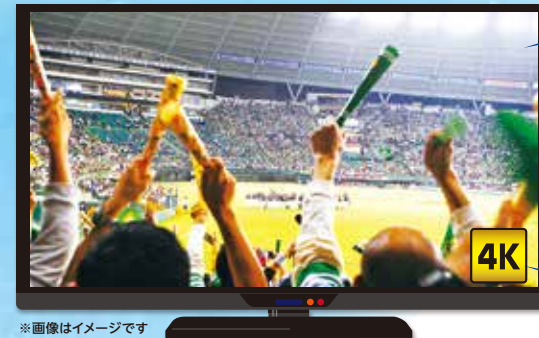

高
画
質

4K

あなたの"みたい"がきっとみつける!
の感動を
あさがおテレビで!!

ハイビジョンの
4倍の高画質
臨場感があふれる映像!

※画像はイメージです

BS4K チャンネル をご紹介!

NHK
BS4K

ラグビーW杯、
NHKBS4Kでは日本戦の
予選全試合と決勝など
6試合を放送予定