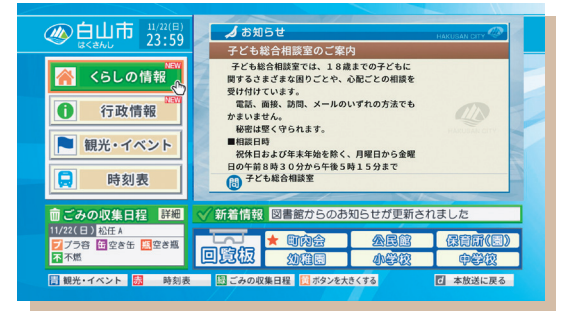

あさがおテレビは地域高密着! あさがおテレビは、白山市の情報が満載!!

111ch

「あさがおチャンネル」

「世界ジオパーク」の候補地として選ばれた白山手取川ジオパーク。
～ジオ食べよ編～では「食」にスポットを当ててジオパークの魅力を紹介しています。

091ch

「お知らせチャンネル」

093ch

「防災チャンネル」

112ch

「お天気チャンネル」

「情報満載の/ 自主放送チャンネルは、らくらくコース」

月額 **1,200円** (税込 1,320円) ~
ご覧いただけます。

092ch

ミュージック・ジャパンTV

厳選したミュージックビデオやリクエスト番組などが充実

ゴジヤ!
まいどおきにリクエスト
ミュージック・ジャパンTV

112ch (お天気チャンネル) や **092ch** (ミュージック・ジャパンTV) は
リモコンの地デジ「11」または「9」ボタンを押した後、
チャンネルの「+」か「▲」ボタンを押すとご覧いただけます。