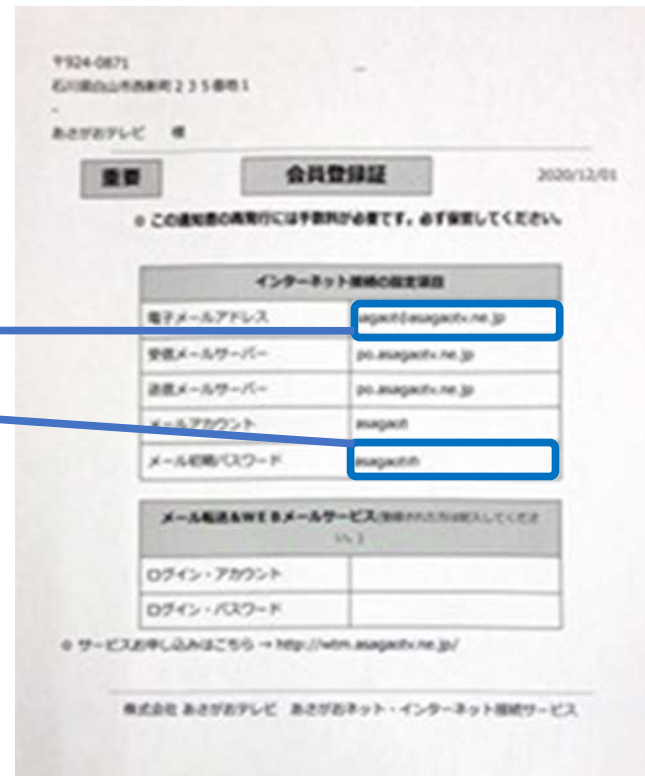

1. ログイン画面をWebブラウザで開く

<https://webmail.asagaotv.ne.jp/>

2. メールアドレスとパスワードを入力しログインする。(会員登録証に記載)

メールアドレス : 電子メールアドレス

パスワード : メール初期パスワード

3. Webメールをクリックすると、メール画面が開きます。

注意点 ) 5回ログインに失敗するとロックがかかります。  
ロックされた場合は、1分程度経過後に再度ログインをお試しください。